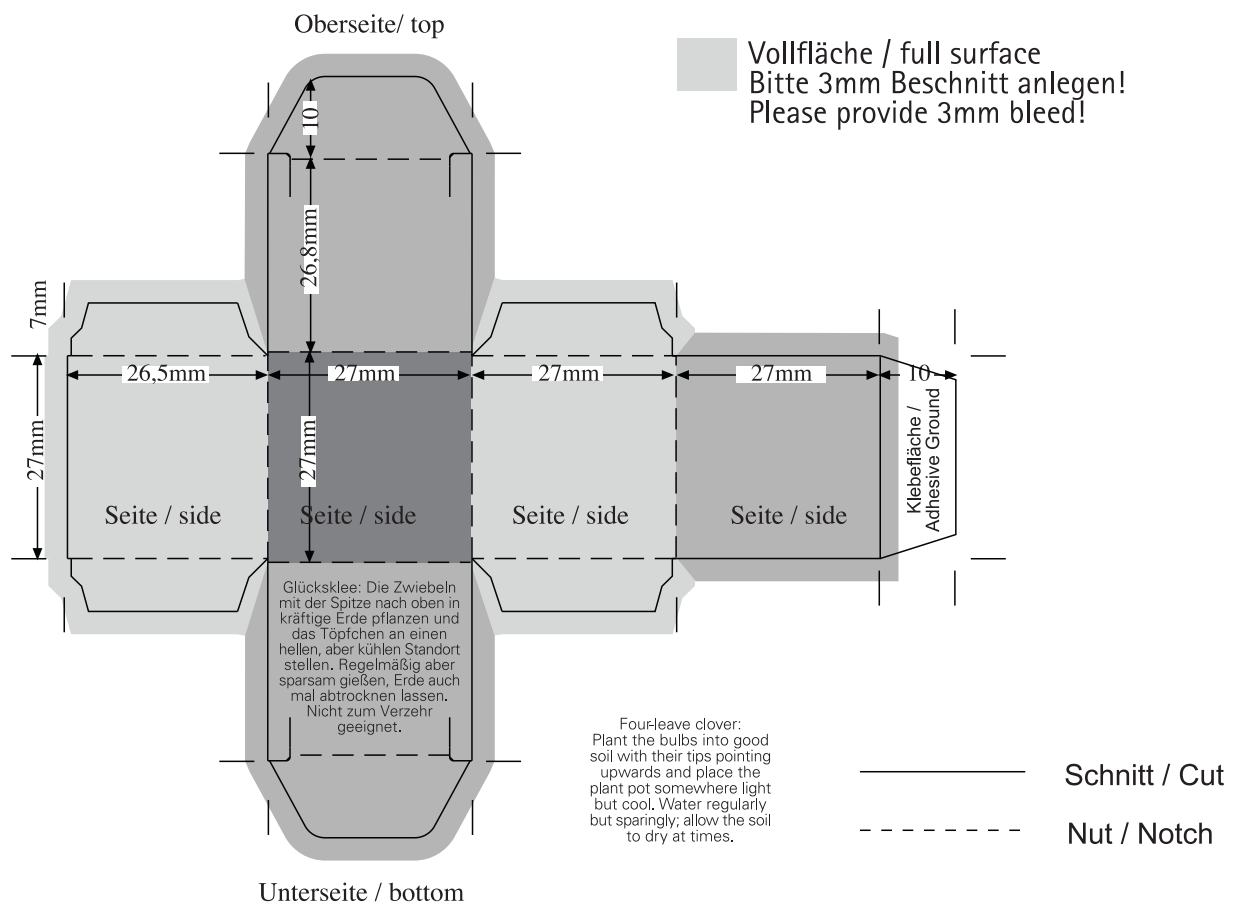

Standzeichnung / Imposition layout Glücksklee-Würfel / Four-leave clover box

(Digitaldruck/Offsetdruck) / (digital printing/offset printing)

WICHTIG!

1. nur offene Daten schicken
2. Schriften immer in Zeichenwege umwandeln oder separat mitschicken
3. PDFs dienen nur zu Ansicht und zum Abgleich der Daten (nicht zum Drucken geeignet) und können nicht weiterverarbeitet werden