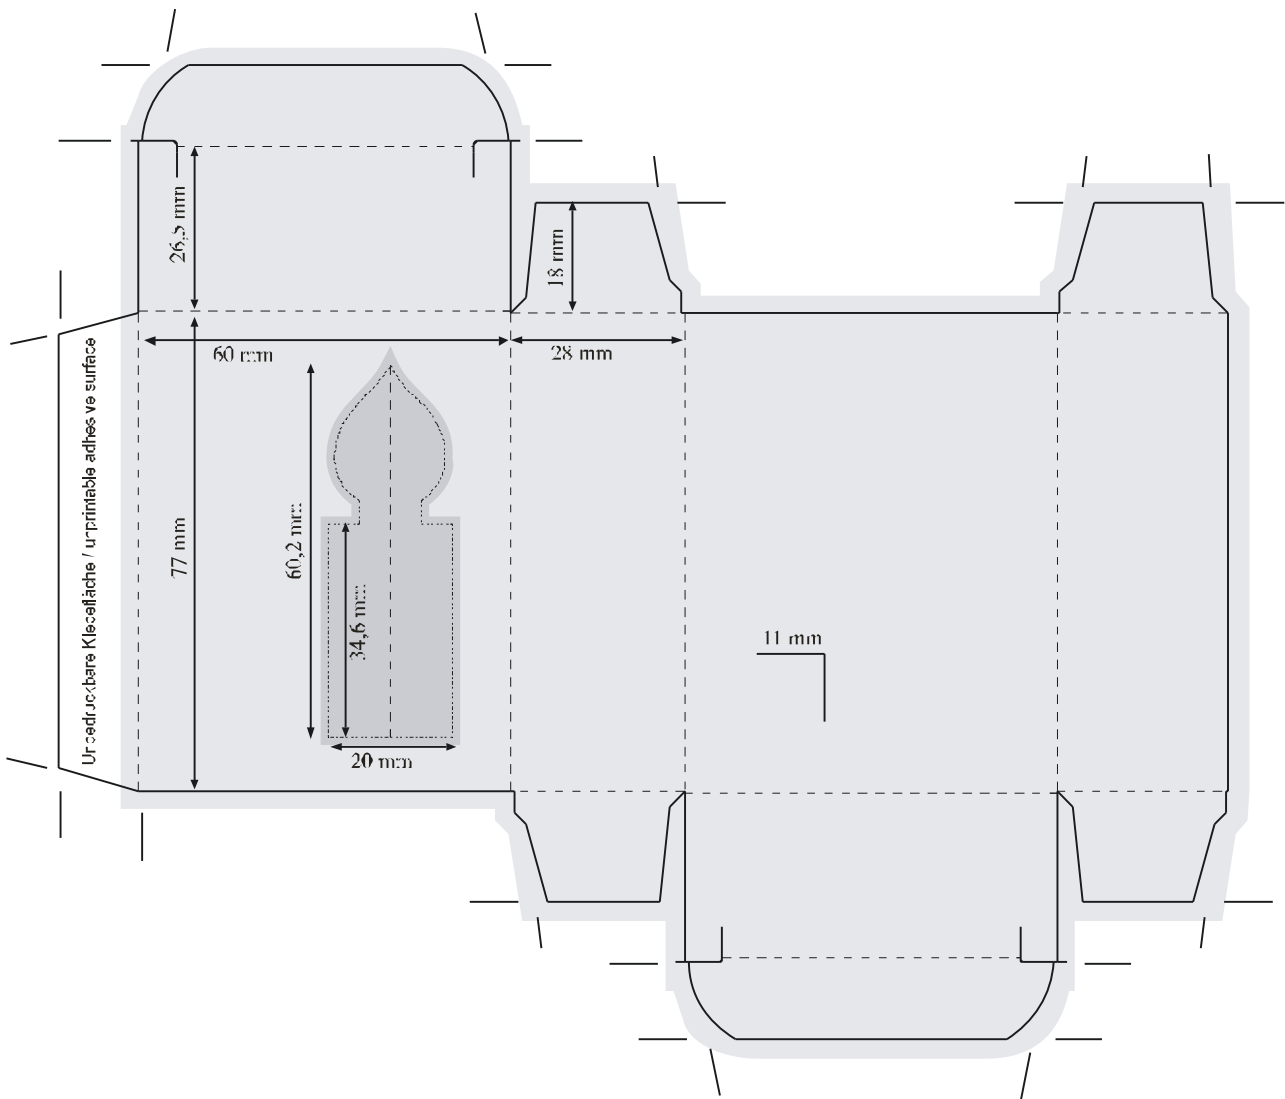

Ihr Lieferantenpartner:

Datum/Date
Seiten/Pages
Sender
Tel/Phone
Fax
Email

Standzeichnung und technisches Datenblatt für Gratulations-Box	Stand drawing and technical data sheet for Gratulation-Box
Druckart: Digitaldruck	Printing type: Digital print
Technische Daten:	Technical specifications:
Farben nur nach 4c-Euroskala möglich	Colours only possible in 4c-Euro-scale
Es wird ein Chromalin oder eine verbindliche Farbvorlage benötigt.	A chromalin or a binding colour sample is required.

Standzeichnung und technisches Datenblatt für Gratulations-Box

Stand drawing and technical data sheet for Gratulation-Box

Die Standzeichnung ist stark verkleinert. Bitte fordern Sie zum Anlegen der Druckdaten unsere eps-Datei an bzw. laden Sie diese von unserer Internetseite herunter.

The template is very minimised. To apply the artwork please ask for our eps-file respectively Download it out from our website.

Bei Vollflächendruck bitte 3mm Beschnitt anlegen (siehe graue Fläche)!
As for full-surface print, please provide 3mm bleed (see gray area)!