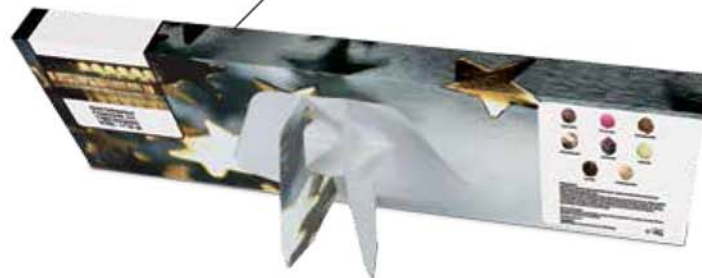

Produktbeschreibung:

Mini-Trüffel Adventskalender in klassischer Vollkarton-Hülle. Ein praktischer, ausklappbarer Tischaufsteller ist im Rücken integriert.

Inhalt:

24 hochwertige Mini-Trüffel-Pralinen in den Sorten Marc de Champagne, Vanille, Eierlikör, Rum, Kir Royal, Cognac, Kirschwasser und Milchkaffee. Die Kalenderfüllung ist immer gemischt, ca. 140g.

Vanille

Eierlikör

Kirschwasser

Rückseite

mit praktischem,
ausklappbarem
Tischaufsteller

**Alle Angaben zzgl. MwSt.
und zzgl. Versandkosten**

**Kundenbetreuung + Produktberatung:
Tel.: +49 69 25 53 58 11 - 0**